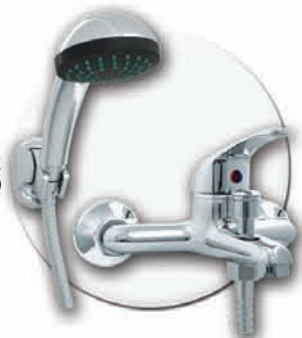

**CUERPO LLAVE ANGULAR  
1/2" X 1/2" C/FLANGE**  
35PL5000000

**DESAGÜE LAVATORIO 1 1/4"**  
20PL4600300

**LLAVE PASO SO 1/2"**  
15PL1011100

**LLAVE JARDIN HE-HE 1/2"**  
15PL0519100

**LLAVE DE BOLA PARA  
JARDIN/LAVADERO**  
30PL0100150 3/4"  
30PL0100100 1/2"

**VALVULA BOLA**  
30PL0404100 Paso Total 1/2"  
30PL0404150 Paso Total 3/4"  
30PL0404250 Paso Total 1"  
30PL0404300 Paso Total 1 1/4"  
30PL0404350 Paso Total 1 1/2"  
30PL0404400 Paso Total 2"  
30PL0404450 Paso Total 2 1/2"  
30PL0404500 Paso Total 3"  
30PL0404550 Paso Total 4"

**MONOMANDO DUCHA**  
20PL5303000

**MONOMANDO LAVAPLATO VERTICAL**  
20PL5603000

**MONOBLOCK LAVATORIO**  
20PL3505000

**COMBINACION TINA DUCHA**  
20PL3005000

**COMBINACION DUCHA**  
20PL2505000

**LLAVE LAVATORIO**  
20PL0101998